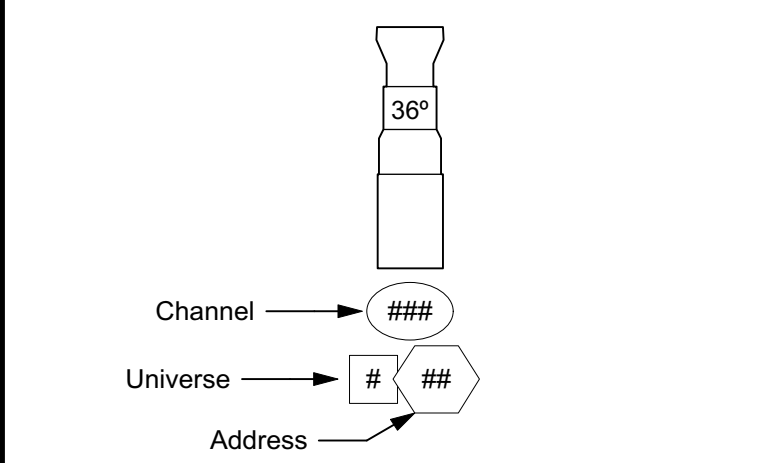

**INSTRUMENT KEY**

	ETC ColorSource PAR No Lens
	ETC ColorSource PAR Round
	ETC ColorSource Spot 19deg
	ETC ColorSource Spot 26deg
	ETC ColorSource Spot 36deg
	ETC ColorSource Spot 50deg
	ETC ColorSource Spot 19deg
	ETC ColorSource Spot 26deg
	ETC ColorSource Spot 36deg
	ETC ColorSource Spot 50deg
	ETC ColorSource CycLight
	Light Instr Martin MAC Quantum Profile